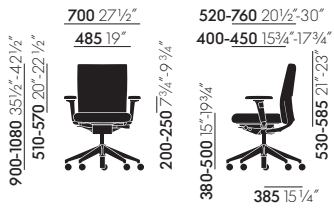

MASSANGABEN (Masse wurden ermittelt nach EN 1335-1)

vitra.

ID Soft Black Special

Oberflächen und Farben

schwarz

Sitz und Rücken

O1
basic dark

Untergestell